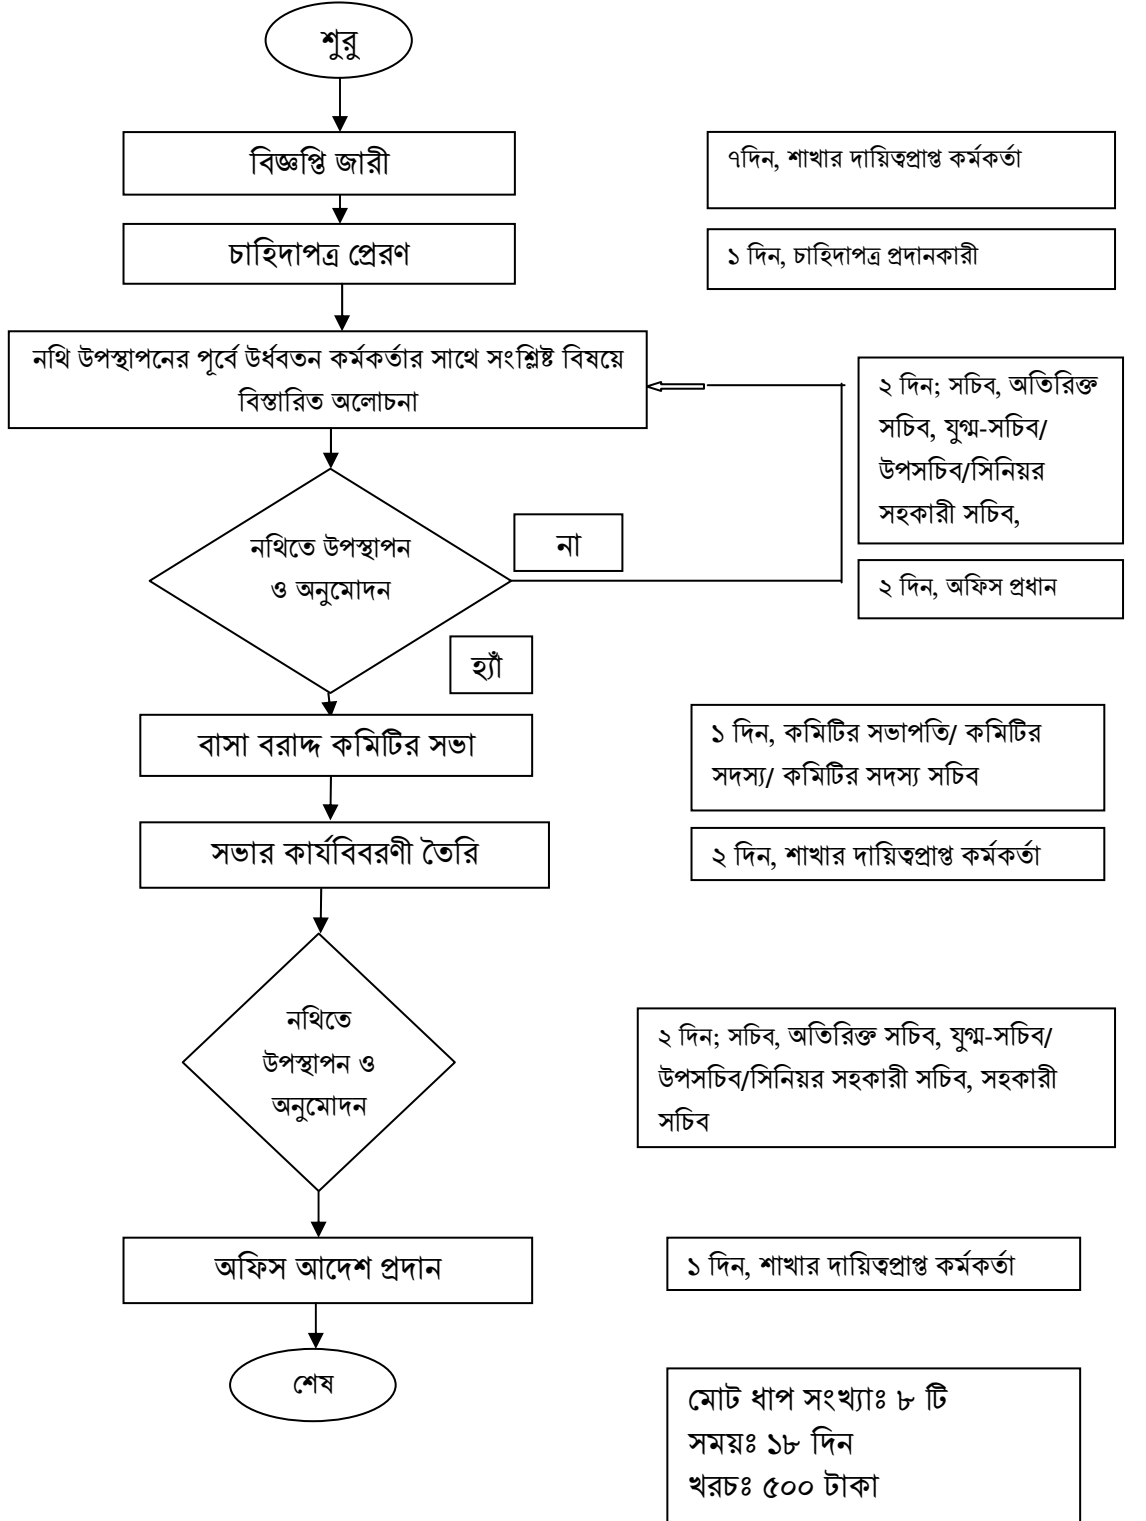

বস্ত্র ও পাট মন্ত্রণালয়

সেবার নামঃ বস্ত্র ও পাট মন্ত্রণালয় এবং অধীনস্থ দপ্তর/সংস্থার ১৩ হতে ১৬ গ্রেড কর্মচারীদের বাসা বরাদ্দের
আবেদনের প্রক্রিয়া সহজিকরণ।
সহজিকরণের পূর্বের প্রসেস ম্যাপ (পূর্বের অবস্থা)

বস্ত্র ও পাট মন্ত্রণালয়

সেবার নামঃ বস্ত্র ও পাট মন্ত্রণালয় এবং অধীনস্থ দপ্তর/সংস্থার ১৩ হতে ১৬ গ্রেড কর্মচারীদের বাসা বরাদ্দের
আবেদনের প্রক্রিয়া সহজিকরণ।
সহজিকরণের পরের প্রসেস ম্যাপ (বর্তমান অবস্থা)