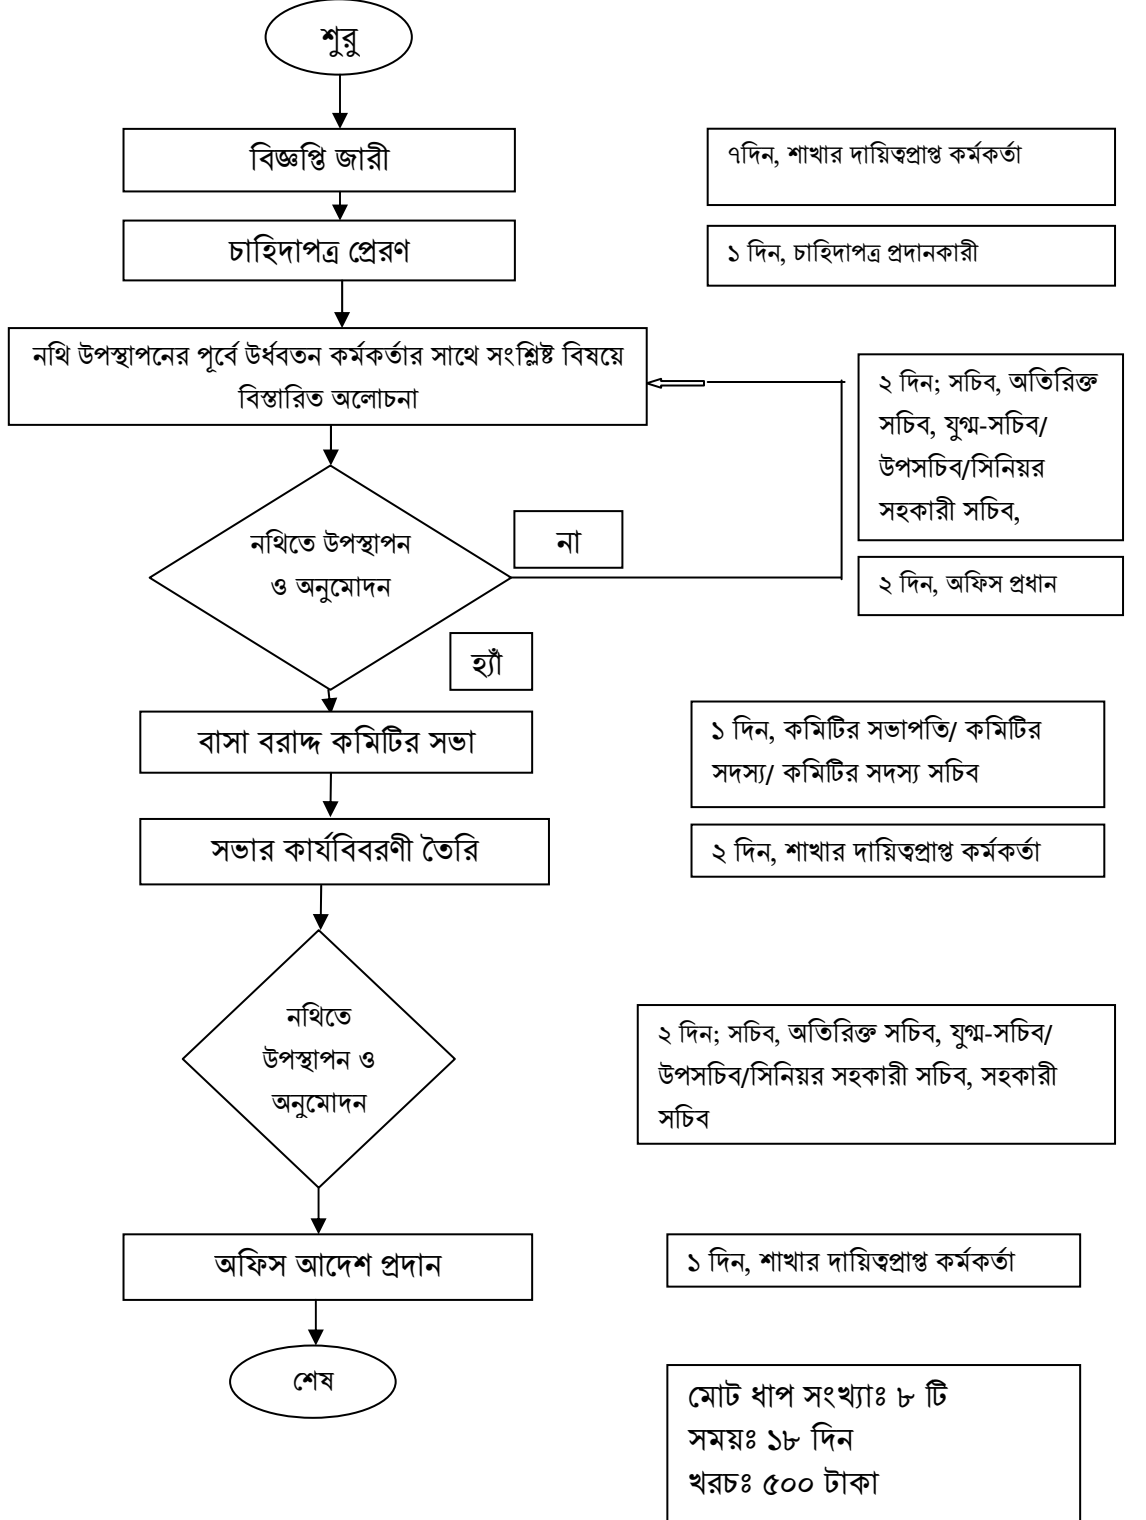

## বস্ত্র ও পাট মন্ত্রণালয়

সেবার নামঃ বস্ত্র ও পাট মন্ত্রণালয় এবং অধীনস্থ দপ্তর/সংস্থার ৩য় ও ৪র্থ শ্রেণীর কর্মচারীদের বাসা বরাদ্দের  
আবেদনের প্রক্রিয়া সহজিকরণ।  
সহজিকরণের পূর্বের প্রসেস ম্যাপ (পূর্বের অবস্থা)

## বস্ত্র ও পাট মন্ত্রণালয়

সেবার নামঃ বস্ত্র ও পাট মন্ত্রণালয় এবং অধীনস্থ দপ্তর/সংস্থার ৩য় ও ৪র্থ শ্রেণীর কর্মচারীদের বাসা বরাদ্দের  
আবেদনের প্রক্রিয়া সহজিকরণ।  
সহজিকরণের পরের প্রসেস ম্যাপ (বর্তমান অবস্থা)